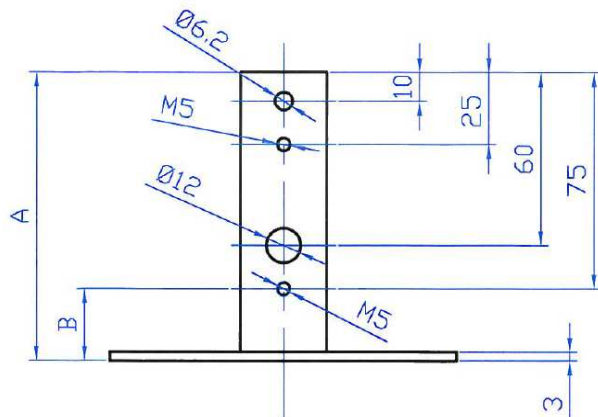

SUPPORTS BOÎTIERS VENTOUSE

Serie TC

* Référence	Longueur Tube
A	150
B	235
C	300
D	400
E	500
F	600
G	700