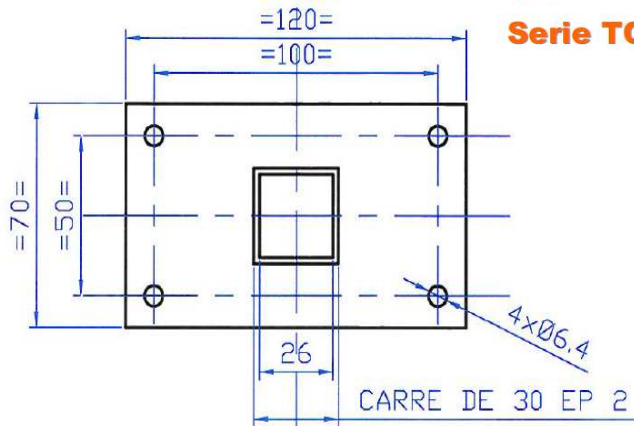

SUPPORTS BOÎTIERS VENTOUSE

Serie TC

* Référence	Longueur Tube
A	150
B	235
C	300
D	400
E	500
F	600
G	700