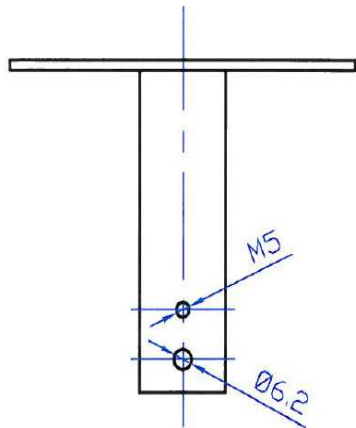

SUPPORTS BOÎTIERS VENTOUSE

Serie TC

* Référence	Longueur Tube
A	150
B	235
C	300
D	400
E	500
F	600
G	700