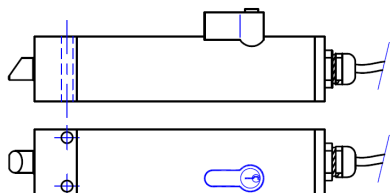

### 700 daN

Gâche bloc cylindre européen

- ◆Court
- ◆Long
- ◆Avec ou sans contact
- ◆Déverrouillage par cylindre européen simple ou double
- ◆Applique ou encastré

**VAM F2 Tirant**  
avec Gâche bloc

**VAM F4 Tirant**  
avec Gâche bloc avec serrure cylindre européen

**VAM F2 Tirant**  
avec cylindre européen

**GÂCHE PLATINE**

ORIENTATION STANDARD DU PENE

ORIENTATION 90° DU PENE

Ce plan et photo ,sont la propriété de PERJES SAS  
Il ne peut être ,reproduit, utilisé ou communiqué sans notre autorisation