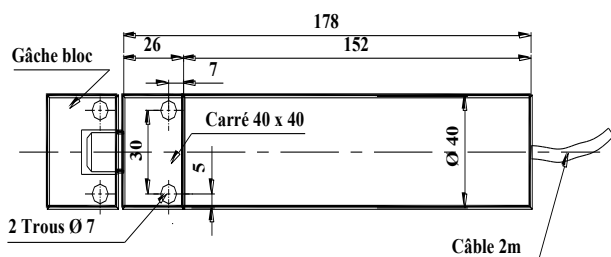

- ◆Court
- ◆Long
- ◆Avec ou sans contact
- ◆Déverrouillage par cylindre européen simple ou double
- ◆Applique ou encastré

VAM F2 Tirant
avec Gâche bloc