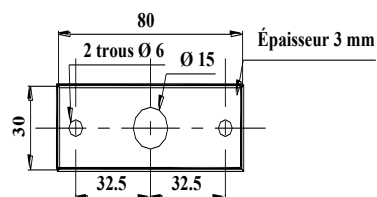

**VAM F2 Tirant**  
avec cylindre européen

**GÂCHE PLATINE**

ORIENTATION STANDARD DU PENE

ORIENTATION 90° DU PENE

Ce plan et photo ,sont la propriété de PERJES SAS  
Il ne peut être ,reproduit, utilisé ou communiqué sans notre autorisation