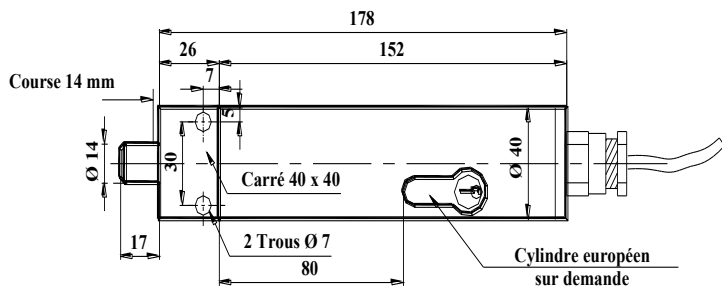

### 700 daN

Gâche bloc cylindre européen

- ◆Court
- ◆Long
- ◆Avec ou sans contact
- ◆Déverrouillage par cylindre européen simple ou double
- ◆Applique ou encastré

**VAM F2 Tirant**  
avec Gâche bloc

**VAM F4 Tirant**  
avec Gâche bloc avec serrure cylindre européen

**VAM F2 Tirant**  
avec cylindre européen

**GÂCHE PLATINE**

ORIENTATION STANDARD DU PENE

ORIENTATION 90° DU PENE

Ce plan et photo ,sont la propriété de PERJES SAS  
Il ne peut être ,reproduit, utilisé ou communiqué sans notre autorisation