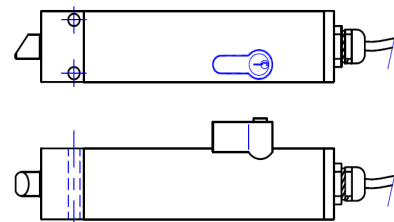

### 700 daN

Gâche bloc cylindre européen

- ◆Court
- ◆Long
- ◆Avec ou sans contact
- ◆Déverrouillage par cylindre européen simple ou double
- ◆Applique ou encastré

**VAM F2 Tirant**  
avec Gâche bloc

**VAM F4 Tirant**  
avec Gâche bloc avec serrure cylindre européen

**VAM F2 Tirant**  
avec cylindre européen

**GÂCHE PLATINE**

ORIENTATION STANDARD DU PENE

ORIENTATION 90° DU PENE

Ce plan et photo ,sont la propriété de PERJES SAS  
Il ne peut être ,reproduit, utilisé ou communiqué sans notre autorisation