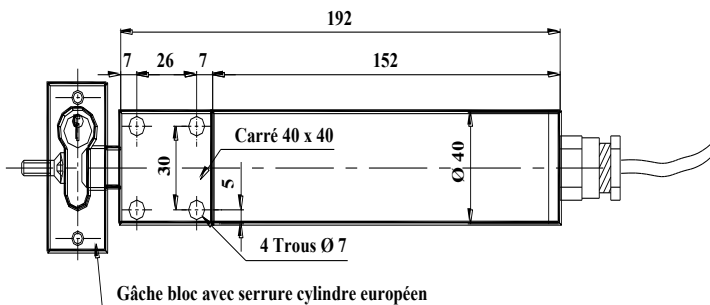

### 700 daN

Gâche bloc cylindre européen

- ◆Court
- ◆Long
- ◆Avec ou sans contact
- ◆Déverrouillage par cylindre européen simple ou double
- ◆Applique ou encastré

**VAM F2 Tirant**  
avec Gâche bloc

**VAM F4 Tirant**  
avec Gâche bloc avec serrure cylindre européen

**VAM F2 Tirant**  
avec cylindre européen

**GÂCHE PLATINE**

ORIENTATION STANDARD DU PENE

ORIENTATION 90° DU PENE

Ce plan et photo ,sont la propriété de PERJES SAS  
Il ne peut être ,reproduit, utilisé ou communiqué sans notre autorisation