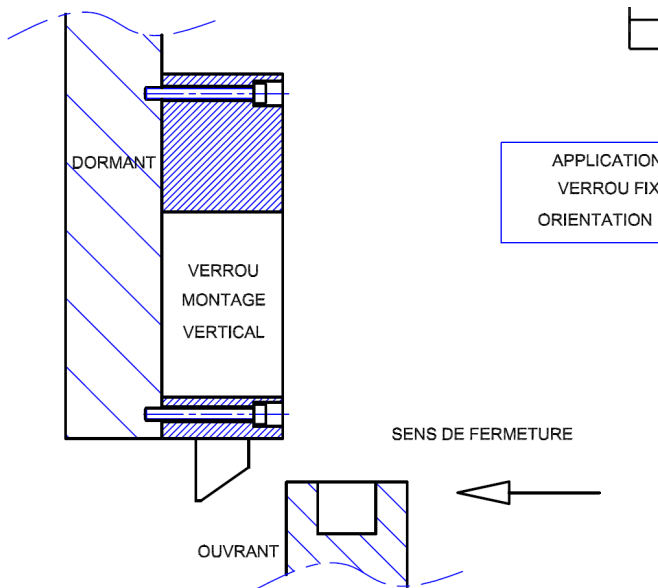

Verrou Carré VSC 50-150 émission de courant

Verrouillage hors tension

Application N°1 - Orientation standard

APPLICATION 1
VERROU EMBARQUE
ORIENTATION STANDARD

Gâche à encastrée

Gâche bloc applique

Application N°2 - Orientation 180°

APPLICATION 2
VERROU FIXE
ORIENTATION 180°

Ce plan et photo ,sont la propriété de PERJES SAS
Il ne peut être ,reproduit, utilisé ou communiqué sans notre autorisation