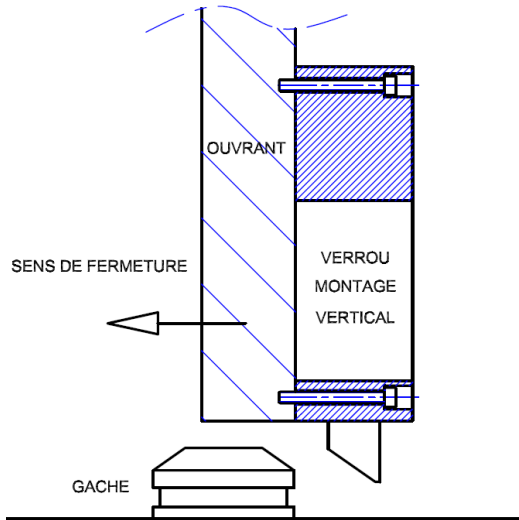

Verrou Carré VSC 50-150 émission de courant

Verrouillage hors tension

Application N°1 - Orientation standard

APPLICATION 1
VERROU EMBARQUE
ORIENTATION STANDARD

Gâche à encastrée

Gâche bloc applique

Application N°2 - Orientation 180°

APPLICATION 2
VERROU FIXE
ORIENTATION 180°

Ce plan et photo ,sont la propriété de PERJES SAS
Il ne peut être ,reproduit, utilisé ou communiqué sans notre autorisation