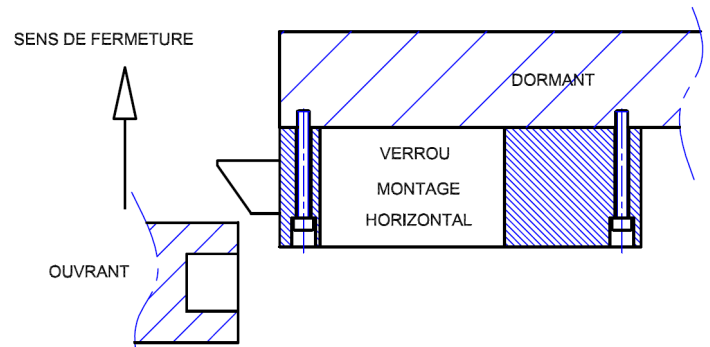

Verrou Carré VSC 50-150 émission de courant

Verrouillage hors tension

Application N°1 - Orientation standard

APPLICATION 1
VERROU EMBARQUE
ORIENTATION STANDARD

Gâche à encastrée

Gâche bloc applique

Application N°2 - Orientation 180°

APPLICATION 2
VERROU FIXE
ORIENTATION 180°

Ce plan et photo ,sont la propriété de PERJES SAS
Il ne peut être ,reproduit, utilisé ou communiqué sans notre autorisation