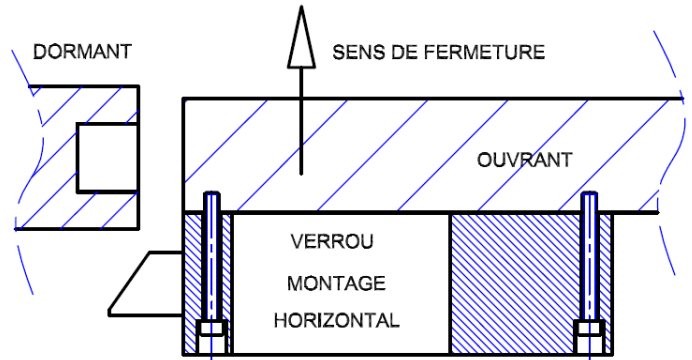

Verrou Carré VSC 50-150 émission de courant

Verrouillage hors tension

Application N°1 - Orientation standard

APPLICATION 1
VERROU EMBARQUE
ORIENTATION STANDARD

Gâche à encastrée

Gâche bloc applique

Application N°2 - Orientation 180°

APPLICATION 2
VERROU FIXE
ORIENTATION 180°

Ce plan et photo ,sont la propriété de PERJES SAS
Il ne peut être ,reproduit, utilisé ou communiqué sans notre autorisation