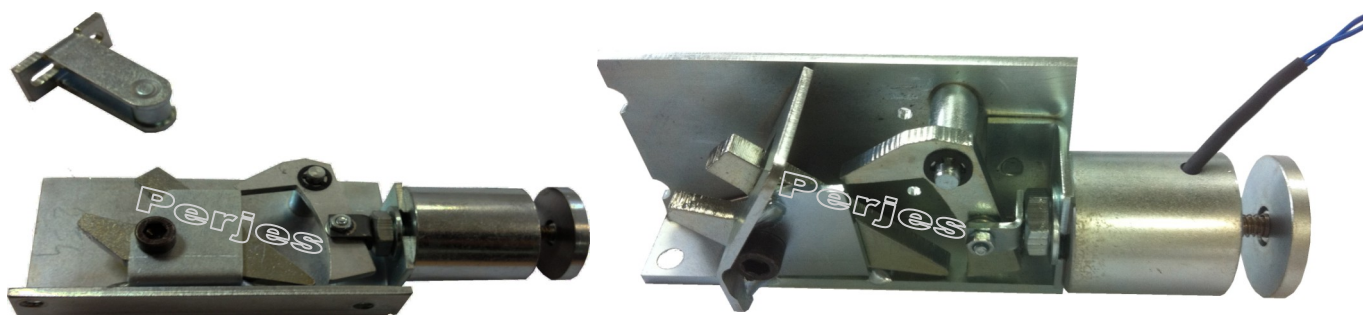

**VERROU POUR
PORTE ARRIERE
(TYPE RIDEAU)
DE VEHICULE
FRIGORIFIQUE**

REF: VSC 40-24

**VERROU POUR PORTE
ARRIERE
POUR VEHICULE
MILITAIRE**

REF: VSR 40-55 RT

**VERROU POUR OUVRANT DE
DESENFUMAGE A OUVERTURE
ELECTRIQUE**