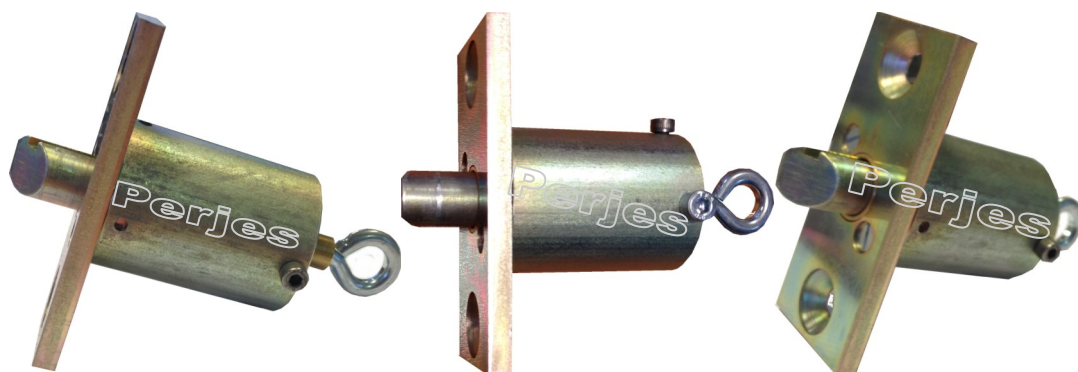

**VERROU POUR
PORTE ARRIERE
(TYPE RIDEAU)
DE VEHICULE
FRIGORIFIQUE**

REF: VSC 40-24

**VERROU POUR PORTE
ARRIERE
POUR VEHICULE
MILITAIRE**

REF: VSR 40-55 RT

**VERROU POUR OUVRANT DE
DESENFUMAGE A OUVERTURE
ELECTRIQUE**